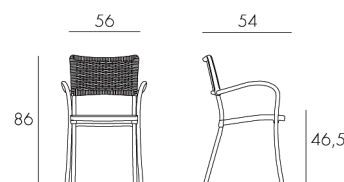

Artica Wicker

design Raffaello Galiotto

YOUR OUTDOOR LIVING

Ref. 601

3,3 kg
n. pz. 24

tested by:

ANTRACITE
anodizzato
60150.02.000

CAFFÈ
anodizzato
60150.05.000

ANTRACITE
verniciato antracite
60152.02.000

Sedia impilabile con bracciolo. Seduta e schienale in polipropilene trattato anti-UV e colorato in massa. Le gambe sono in alluminio anodizzato o verniciato. Dotata di piedini antiscivolo.