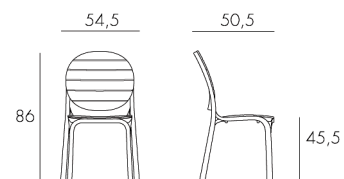

Erica

design Raffaello Galiotto

YOUR OUTDOOR LIVING

Ref. 236

4,2 kg
n. pz. 22

tested by:

BIANCO
bianco
40236.00.000

BIANCO
tortora
40236.00.010

ANTRACITE
antracite
40236.02.002

CAFFÈ
caffè
40236.05.005

TORTORA
tortora
40236.10.010

Sedia impilabile senza braccioli in polipropilene trattato anti-UV e colorato in massa. Dotata di piedini antiscivolo.