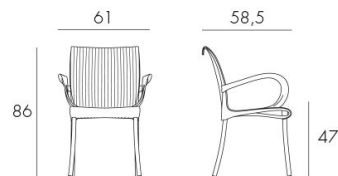

# Dama

design Raffaello Galiotto

YOUR OUTDOOR LIVING

Ref. 616

3,9 kg

18 pz

tested by:

**ANTRACITE**  
verniciato antracite  
61652.02.000

**CAFFE'**  
verniciato caffè  
61657.05.000

**BURRO**  
verniciato burro  
61658.28.000

**TORTORA**  
verniciato tortora  
61659.10.000

Sedia impilabile, con scocca realizzata in polipropilene fiberglass trattato anti-UV e colorato in massa, gambe in alluminio verniciato con piedini antiscivolo.