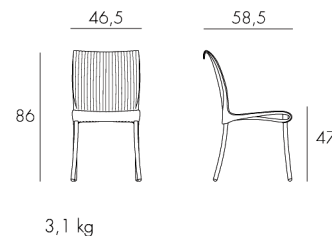

Regina

design Raffaello Galio

YOUR OUTDOOR LIVING

Ref. 618

18 pz

tested by:

ANTRACITE
verniciato antracite
61852.02.000

CAFFÈ
verniciato caffè
61857.05.000

BURRO
verniciato burro
61858.28.000

TORTORA
verniciato tortora
61859.10.000

Sedia impilabile, con scocca realizzata in polipropilene fiberglass trattato anti-UV e colorato in massa, gambe in alluminio verniciato con piedini antiscivolo.

Stackable chair with shell made of uniformly colored fiberglass polypropylene resins with uv additives, coated aluminium legs with non-slip rubber feet.

Fauteuil empilable, réalisé avec coque en polypropylène fiberglass traité anti-uv et coloré dans la masse, pieds en aluminium vernis avec vérins avec patins anti-dérapants.

Stapelbarer Sessel mit Schalensitz aus UV-beständigem fiberglass Polypropylen, voll durchgefärbt, Gestell aus epoxiertem Aluminium und tutschfesten Fußkappen.

Silla apilable con carcasa en polipropileno fiberglass tratado anti UV y teñido en masa, patas en aluminio pintado con tapones antideslizantes.