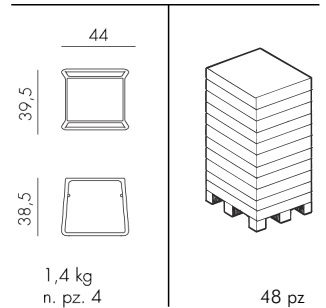

tested by:

Tavolo basso in polipropilene fiberglass trattato anti-UV e colorato in massa. Dotato di gommini antiscivolo. Finitura matt.

Side table made of uniformly colored fiberglass polypropylene resins with UV additives. With non-slip rubber feet and matt finish.

Table basse en polypropylène fiberglass traité anti-UV et coloré dans la masse. Avec patins en caoutchouc anti-dérapants. Effet mat.

Beistelltisch, aus UV-beständigem fiberglass Polypropylen, voll durchgefärbt. Mit rutschfesten Fußkappen aus Gummi. Matt-Effekt.

Mesa baja en polipropileno fiberglass tratado anti UV y teñido en masa. Tacos de goma antideslizantes. Efecto mate.

Mesa baixa em polipropileno fiberglass com tratamento anti-UV colorido na totalidade. Com pés de borracha antideslizantes. Acabamento matt.